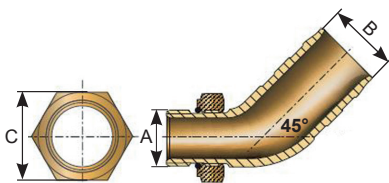

### Gerade Verschraubungen

Ø Schlauch B mm	Gewinde A	SW C mm	Anzugs- drehmoment Nm	Prod-No	Art-No
45	1"	50	70	<b>90011002101</b>	280075
51	1 1/4"	55	80	<b>90011002102</b>	280077
51	1 1/2"	55	90	<b>90011002095</b>	211215

### 90° Verschraubung, verstellbar

Gewinde B	Gewinde A	SW C mm	Anzugs- drehmoment Nm	Prod-No	Art-No
1 1/2"	1 1/2"	55	90	<b>90017002600</b>	211297

### 45° Verschraubungen

Ø Schlauch B mm	Gewinde A	SW C mm	Anzugs- drehmoment Nm	Prod-No	Art-No
39	3/4"	36	60	<b>90021701800</b>	280073
45	1"	46	70	<b>90021701900</b>	280069
51	1 1/4"	50	80	<b>90021702000</b>	280076
51	1 1/2"	55	90	<b>90021702100</b>	211214

### 90° Verschraubungen

Ø Schlauch B mm	Gewinde A	SW C mm	Anzugs- drehmoment Nm	Prod-No	Art-No
39	3/4"	36	60	<b>90021702500</b>	280072
45	1"	46	70	<b>90021702400</b>	280074
51	1 1/4"	50	80	<b>90021702200</b>	280070
51	1 1/2"	55	90	<b>90021702300</b>	280071