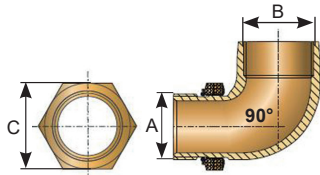

Raccords 45°, orientables

Filetage B	Filetage A	SW C mm	Couple de serrage Nm	Prod-No	Art-No
1 1/2"	1 1/2"	55	90	90017002600	211297