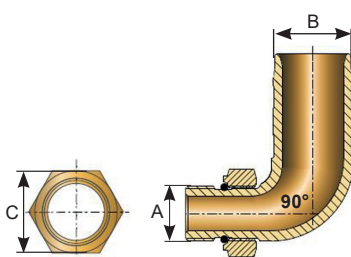

Raccords 90°

Ø Tuyau B mm	Filetage A	SW C mm	Couple de serrage Nm	Prod-No	Art-No
39	3/4"	36	60	90021702500	280072
45	1"	46	70	90021702400	280074
51	1 1/4"	50	80	90021702200	280070
51	1 1/2"	55	90	90021702300	280071