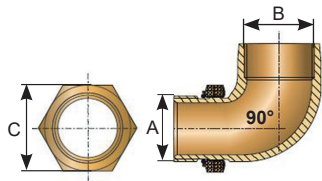

## Sauganschlüsse

### Gerade Verschraubungen

Ø Schlauch B mm	Gewinde A	SW C mm	Anzugs- drehmoment Nm	Prod-No	Art-No
45	1"	50	70	<b>90011002101</b>	280075
51	1 1/4"	55	80	<b>90011002102</b>	280077
51	1 1/2"	55	90	<b>90011002095</b>	211215

### 90° Verschraubung, verstellbar

Gewinde B	Gewinde A	SW C mm	Anzugs- drehmoment Nm	Prod-No	Art-No
1 1/2"	1 1/2"	55	90	<b>90017002600</b>	211297

### 45° Verschraubungen

Ø Schlauch B mm	Gewinde A	SW C mm	Anzugs- drehmoment Nm	Prod-No	Art-No
39	3/4"	36	60	<b>90021701800</b>	280073
45	1"	46	70	<b>90021701900</b>	280069
51	1 1/4"	50	80	<b>90021702000</b>	280076
51	1 1/2"	55	90	<b>90021702100</b>	211214