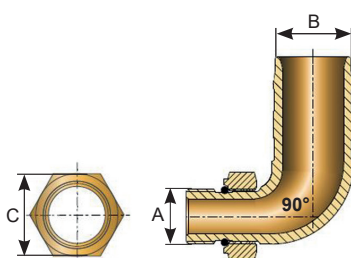

### Gerade Verschraubungen

Ø Schlauch B mm	Gewinde A	SW C mm	Anzugs- drehmoment Nm	Prod-No	Art-No
45	1"	50	70	<b>90011002101</b>	280075
51	1 1/4"	55	80	<b>90011002102</b>	280077
51	1 1/2"	55	90	<b>90011002095</b>	211215

### 90° Verschraubung, verstellbar

Gewinde B	Gewinde A	SW C mm	Anzugs- drehmoment Nm	Prod-No	Art-No
1 1/2"	1 1/2"	55	90	<b>90017002600</b>	211297

### 45° Verschraubungen

Ø Schlauch B mm	Gewinde A	SW C mm	Anzugs- drehmoment Nm	Prod-No	Art-No
39	3/4"	36	60	<b>90021701800</b>	280073
45	1"	46	70	<b>90021701900</b>	280069
51	1 1/4"	50	80	<b>90021702000</b>	280076
51	1 1/2"	55	90	<b>90021702100</b>	211214

### 90° Verschraubungen

Ø Schlauch B mm	Gewinde A	SW C mm	Anzugs- drehmoment Nm	Prod-No	Art-No
39	3/4"	36	60	<b>90021702500</b>	280072
45	1"	46	70	<b>90021702400</b>	280074
51	1 1/4"	50	80	<b>90021702200</b>	280070
51	1 1/2"	55	90	<b>90021702300</b>	280071