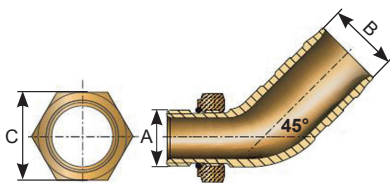

Raccords 45°

Ø Tuyau B mm	Filetage A	SW C mm	Couple de serrage Nm	Prod-No	Art-No
39	3/4"	36	60	90021701800	280073
45	1"	46	70	90021701900	280069
51	1 1/4"	50	80	90021702000	280076
51	1 1/2"	55	90	90021702100	211214